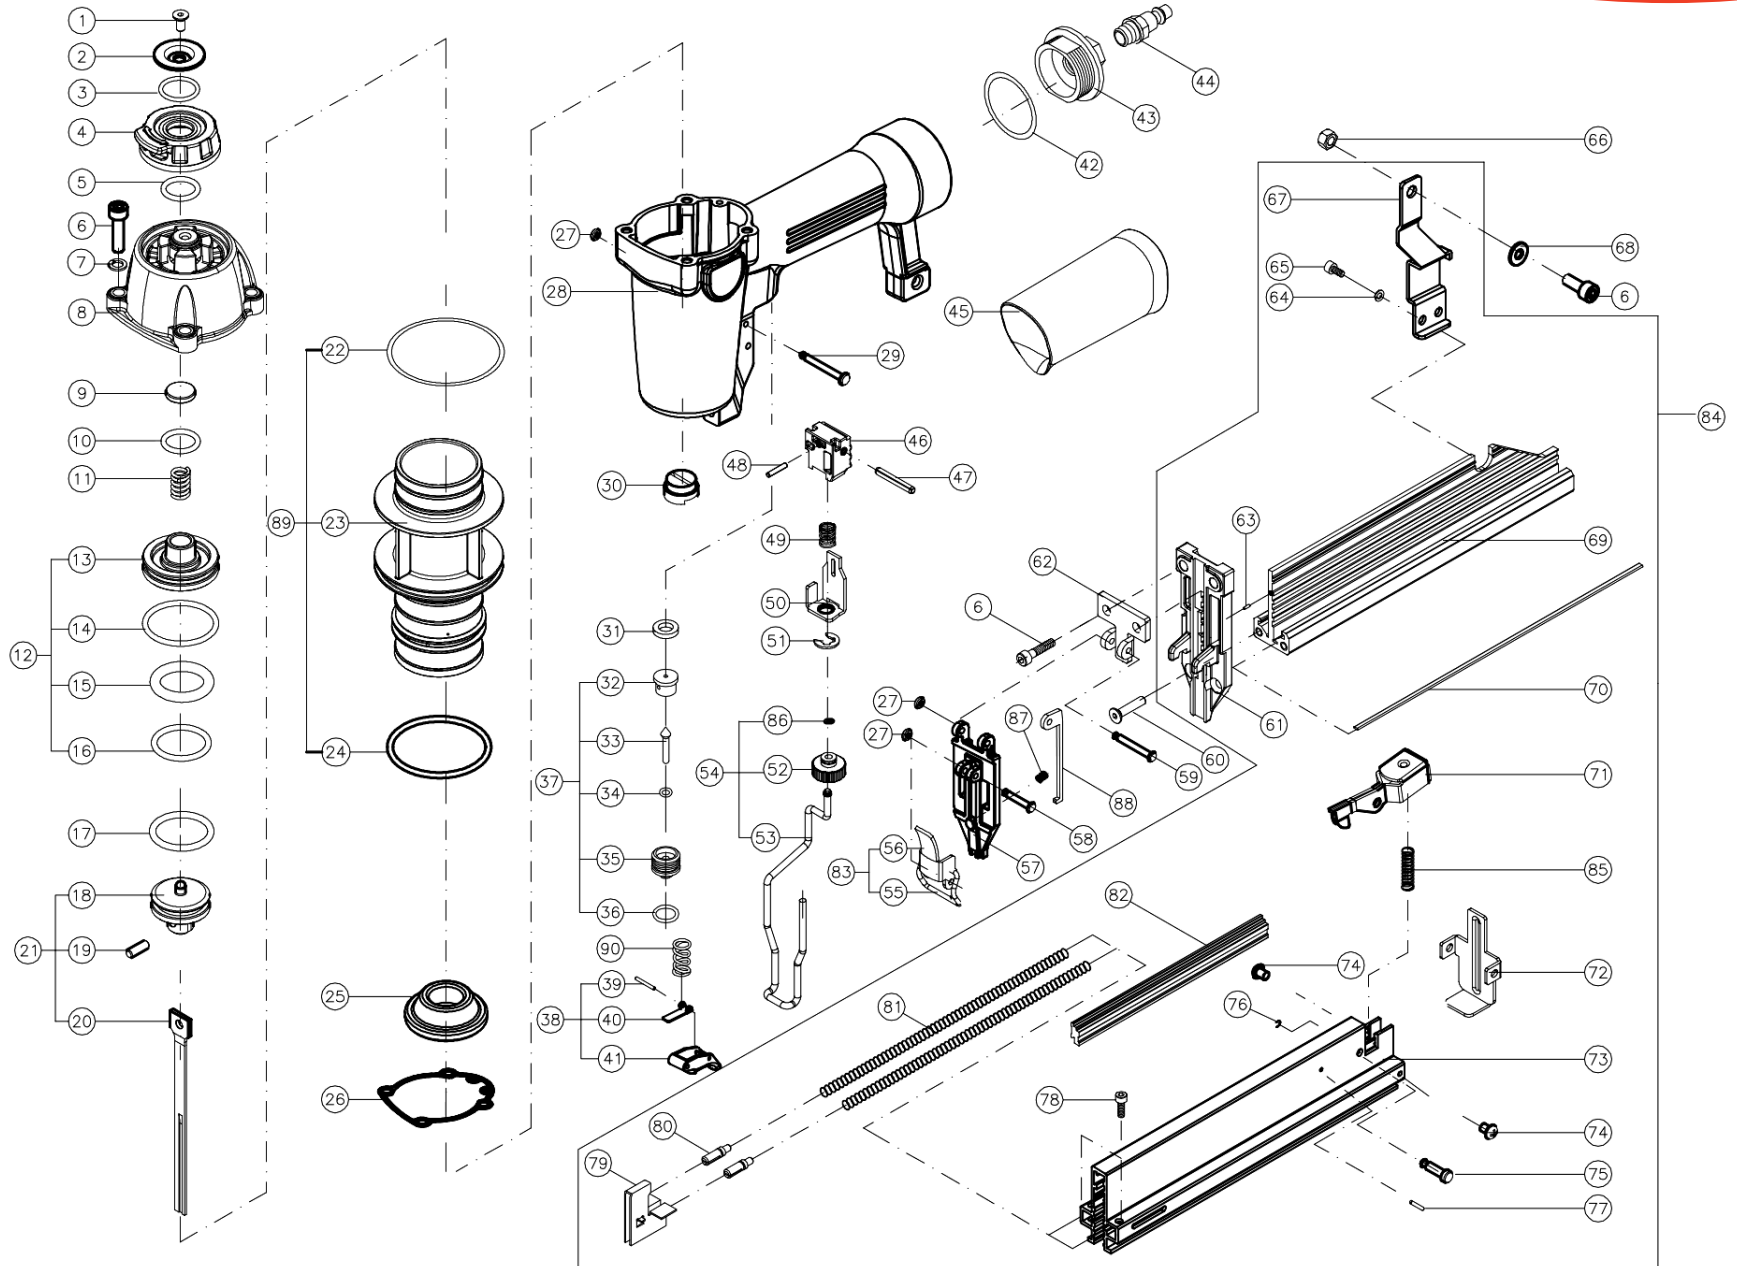

8865040

	description	popis	qty/ks	order No. / obj. číslo dílu	set order No. / obj. číslo sady
1	screw	šroub	1		
2	washer	podložka	1		
3	O - ring	O - kroužek	1		
4	exhaust cover	kryt výfuku	1		
5	O - ring	O - kroužek	1		
6	screw	šroub	7		
7	washer	podložka	4		
8	cylinder cap	víčko válce	1		
9	seal, air	těsnění	1		
10	O - ring	O - kroužek	1		
11	feeder spring	podávací pružina	1		
12	head valve piston set	sada pístu hlavy ventilu	1		
13	firing valve piston	píst ventilu	1		
14	O - ring	O - kroužek	1		
15	O - ring	O - kroužek	1		
16	O - ring	O - kroužek	1		
17	O - ring	O - kroužek	1		
18	piston head	hlava pístu	1		
19	pin	kolík	1		
20	driver blade	řídící čepel	1		
21	piston	píst - sada	1		
22	O - ring	O - kroužek	1		
23	cylinder	válec	1		
24	O - ring	O - kroužek	1		
25	bumper	nárazník	1		
26	gasket	těsnění	1		
27	ring	kroužek	3		
28	body	tělo	1		
29	pin	kolík	1		
30	nozzle	tryska	1		
31	seal, air	těsnění	1		
32	upper housing	horní pouzdro	1		
33	remote housing	uzavírací jehla	1		
34	O - ring	O - kroužek	1		
35	trigger valve guide	vodítko spouštěcího ventilu	1		
36	O - ring	O - kroužek	1		
37	trigger valve set	sada spouštěcího ventilu	1		
38	trigger set	sestava spouštěče	1		
39	pin	kolík	1		
40	releasing blade	uvolňující čepel	1		
41	trigger	spoušť	1		
42	O - ring	O - kroužek	1		
43	tail cover	zadní kryt	1		
44	air plug	vzduchová přípojka	1		
45	handle grip	rukojeť	1		